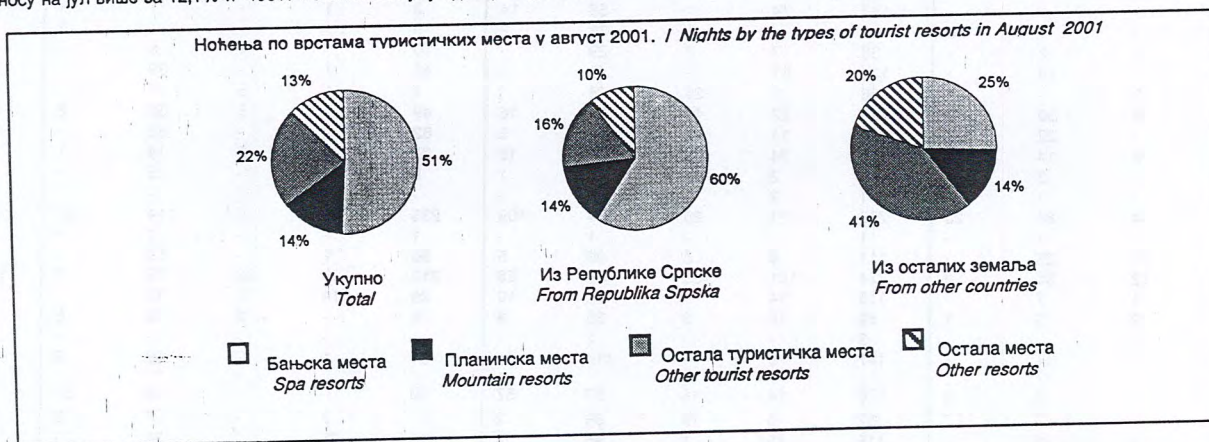

Data in this report were obtained by Monthly report about tourists and nights (TU-11), provided by hotels, restaurants and other units which provide services of guests accommodation.

The guests books, conducted by the organizations providing accommodation to tourists, are the main source for writing report. This report covers a number of tourist arrivals and nights, but not a number of tourists.

A tourist is any person travelling to a place other than that of his/her usual place of residence and spending at least one night in a hotel, restaurant or some other accommodation establishment, and whose main purpose of visit may be one of the following: holiday, business (congresses, fairs and expositions, missions of international organizations etc.), health, participation in sports etc.

The guests country is determined by nationality from passport or some other travel document.

In August 2001 RS disposed with capacity of 2468 rooms, in fact 5162 beds. It was realized 12046 arrivals, what is higher for 12,1%, compared to the arrivals realized in July 2001 and 40817 nights, what is higher for 31,2%, compared to July 2001.