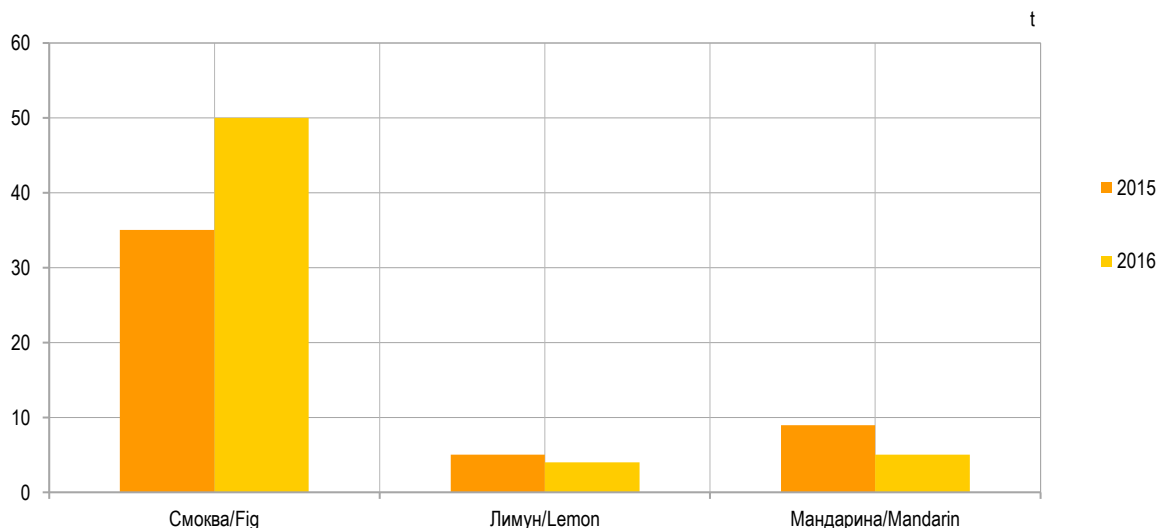

Графикон 1. Остварени приноси јужног воћа, 2016.
Graph 1. Yields of citrus fruit realised, 2016

Саопштење припремио: Бранислав Гојковић
e-mail: branislav.gojkovic@rzs.rs.ba

Издаје Републички завод за статистику, Република Српска, Бања Лука, Вељка Млађеновића 12д – Тел. +387 51 332 700 – Др Радмила Чичковић, директор – Владан Сибиновић, главни уредник – Излази годишње – Саопштење је објављено на Интернету на адреси: www.rzs.rs.ba – E-mail: stat@rzs.rs.ba – Приликом коришћења података обавезно навести извор

Prepared by: Branislav Gojković
e-mail: branislav.gojkovic@rzs.rs.ba

Published by Republika Srpska Institute of Statistics, Banja Luka, Veljka Mladenovića 12d – Tel. +387 51 332 700 – Radmila Čičković, PhD, Director General - Vladan Sibinović, Editor in chief – Annual periodicity – Release is available on the Internet at: www.rzs.rs.ba – E-mail: stat@rzs.rs.ba – **These data can be used provided the source is acknowledged**