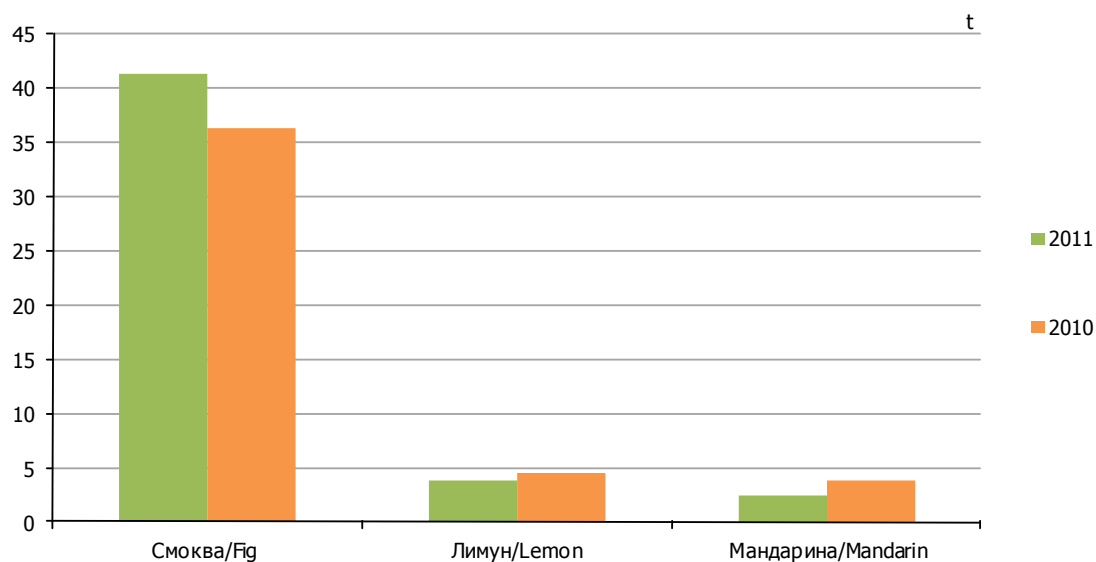

1. ОСТВАРЕНИ ПРИНОСИ ЈУЖНОГ ВОЋА И МАСЛИНА У 2011. ГОДИНИ REALISED YIELDS OF CITRUS FRUIT AND OLIVES IN 2011

	Укупно <i>Total</i>	Пољопривредна предузећа и земљорадничке задруге <i>Agricultural enterprises and cooperative farms</i>	Инди- видуална газдинства <i>Individual households</i>	Индекси 2011/2010 <i>Indices 2011/2010</i>		
				укупно <i>total</i>	пољопривредна предузећа и земљорадничке задруге <i>agricultural enterprises and cooperative farms</i>	индивидуална газдинства <i>individual households</i>
Мандарина						
Број плодних стабала	1 250	-	1 250	100	-	100
Принос по стаблу, кг	2	-	2	66,7	-	66,7
Укупан принос, t	2,5	-	2,5	65,8	-	65,8
Лимун						
Број плодних стабала	1 900	-	1 900	84,4	-	84,4
Принос по стаблу, кг	2	-	2	100	-	100
Укупан принос, t	3,8	-	3,8	84,4	-	84,4
Смоква						
Број плодних стабала	6 050	-	6 050	96,8	-	96,8
Принос по стаблу, кг	6,8	-	6,8	117,2	-	117,2
Укупан принос, t	41,4	-	41,4	114	-	114
Маслина						
Број плодних стабала	400	-	400	114,3	-	114,3
Принос по стаблу, кг	-	-	-	-	-	-
Укупан принос, t	-	-	-	-	-	-