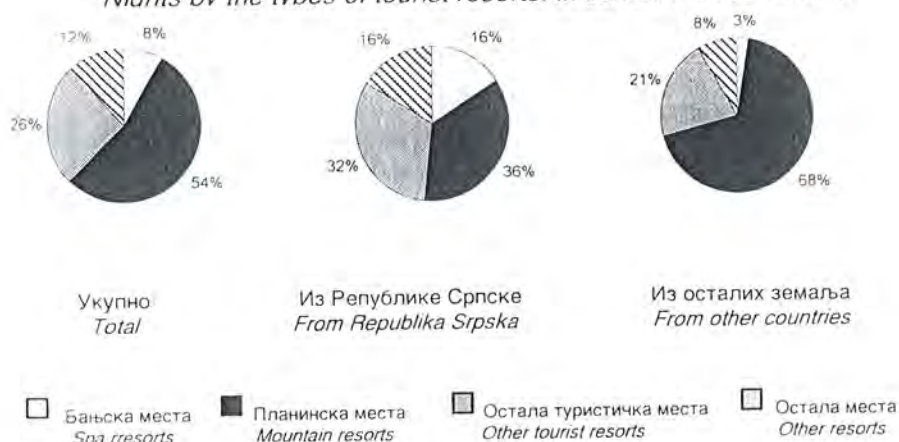

Ноћења по врстама туристичких места у јануару 2002. године
Nights by the types of tourist resorts. in January 2002. godine

Подаци у овом саопштењу прикупљени су Месечним извештајем о туристима и ноћењима (ТУ-11), који достављају угоститељске и друге организације које пружају услуге смештаја гостима.

Извори података за састављање извештаја су књиге гостију, које воде организације које пружају услуге смештаја.

У овом саопштењу исказан је број долазака и остварени број ноћења туриста, а не број туриста.

Туристом се сматра свако лице које путује у неко место изван свог пребивалишта и проведе најмање једну ноћ у угоститељском или неком другом објекту за смештај гостију, а мотиви боравка у угоститељском објекту могу бити: одмор, послови (конгреси, сајмови и изложбе, мисије међународних организација и сл.), здравље, учествовање у спортским догађајима и сл.

Земља припадности госта се одређује на основу држављанства из пасоша или друге одговарајуће путне исправе.

У јануару ове године РС је располагала са капацитетом од 2359 собе, односно 4745 лежаја.

Остварено је 9248 долазака што је у односу на децембар 2000. године мање за 23,8% и 27435 ноћења што је у односу на децембар 2000. године више за 2,4%.

Data in this report were obtained by Monthly report about tourists and nights (TU-11), provided by catering trade enterprises and other units which provide services of guests accommodation.

The guests books, conducted by the organizations providing accommodation to tourists, are the main source for writing report.

This report covers a number of tourist arrivals and nights, but not a number of tourists.

A tourist is any person travelling to a place other than that of his/her usual place of residence and spending at least one night in a catering or some other accommodation establishment, and whose main purpose of visit may be one of the following: holiday, business (congresses, fairs and expositions, missions of international organizations etc.), health, participation in sports etc.

The guests country is determined by nationality from passport or some other travel document.

In January 2002. RS disposed with capacity of 2359 rooms, in fact 4745 beds.

It was realized 9248 arrivals, what was lower for 23,8%, compared to the number of arrivals realized in December 2001 and 27435 nights, what higher for 2,4%, compared to December 2001.

Саопштење саставио: Радосав Малешевић / *Written by: Radosav Malešević*

Издаје и штампа: Републички завод за статистику Бања Лука, Јеврејска 28/

Published and printed by: The Republika Srpska Institute of Statistics, Banja Luka, Jevrejska 28.

Одговара: Славко Шобот, директор / *For publisher: Slavko Šobot, director*

Тираж: 60 / *Circulation: 60*

Периодика излажења: месечно / *Periodicity: monthly*