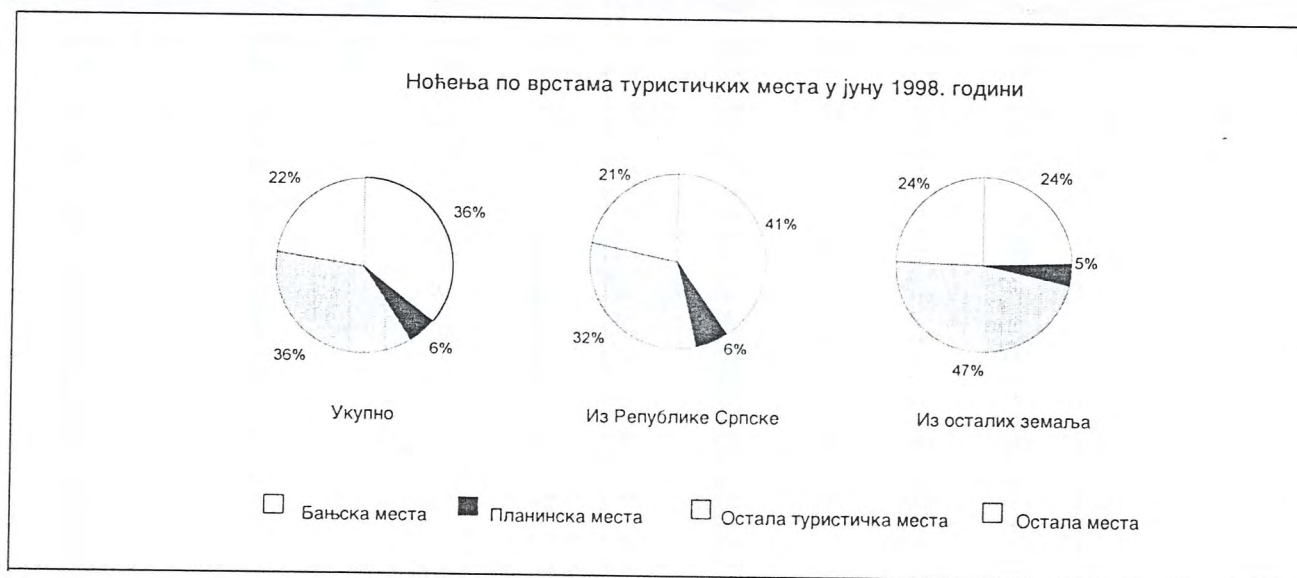

Подаци у овом саопштењу прикупљени су Месечним извештајем о туристима и ноћењима (ТУ-11), који достављају угоститељске и друге организације које пружају услуге смештаја гостима.

Извори података за састављање извештаја су књиге гостију, које воде организације које пружају услуге смештаја.

У овом саопштењу исказан је број долазака и остварени број ноћења туриста, а не број туриста.

Туристом се сматра свако лице које путује у неко место изван свог пребивалишта и проведе најмање једну ноћ у угоститељском или неком другом објекту за смештај гостију, а мотиви боравка у угоститељском објекту могу бити: одмор, послови (конгреси, сајмови и изложбе, мисије међународних организација и сл.), здравље, учествовање у спортским догађајима и сл.

Земља припадности госта се одређује на основу држављанства из пасоша или друге одговарајуће путне исправе.

У јуну ове године РС је располагала са капацитетом од 2 162 соба, односно 4 774 лежаја.

Остварено је 13 271 долазака и 37 160 ноћења што је у односу на мај мање за 6,01% односно 0,51%.