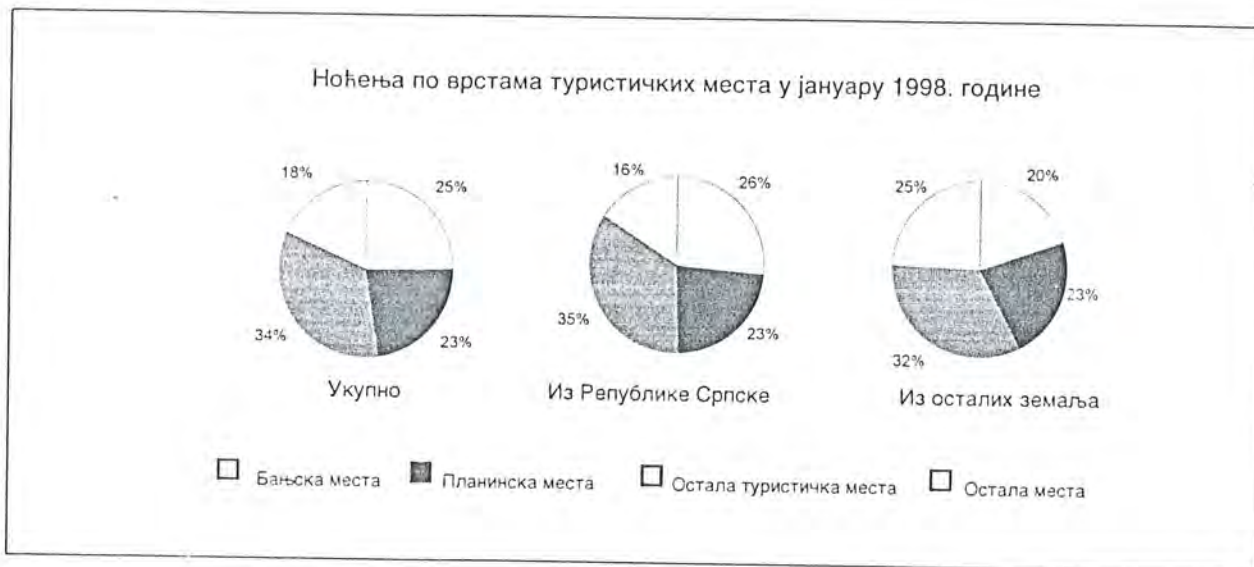

Подаци у овом саопштењу прикупљени су Месечним извештајем о туристима и ноћењима (ТУ-11), који достављају угоститељске и друге организације које пружају услуге смештаја гостима.

Извори података за састављање извештаја су књиге гостију, које воде организације које пружају услуге смештаја.

У овом саопштењу исказан је број долазака и остварени број ноћења туриста, а не број туриста.

Туристом се сматра свако лице које путује у неко место изван свог пребивалишта и проведе најмање једну ноћ у угоститељском или неком другом објекту за смештај гостију, а мотиви боравка у угоститељском објекту могу бити: одмор, послови (конгреси, сајмови и изложбе, мисије међународних организација и сл.), здравље, учествовање у спортским догађајима и сл.

Земља припадности госта се одређује на основу држављанства из пасоша или друге одговарајуће путне исправе.

У јануару ове године РС је располагала са капацитетом од 2123 соба, односно 4673 лежаја.