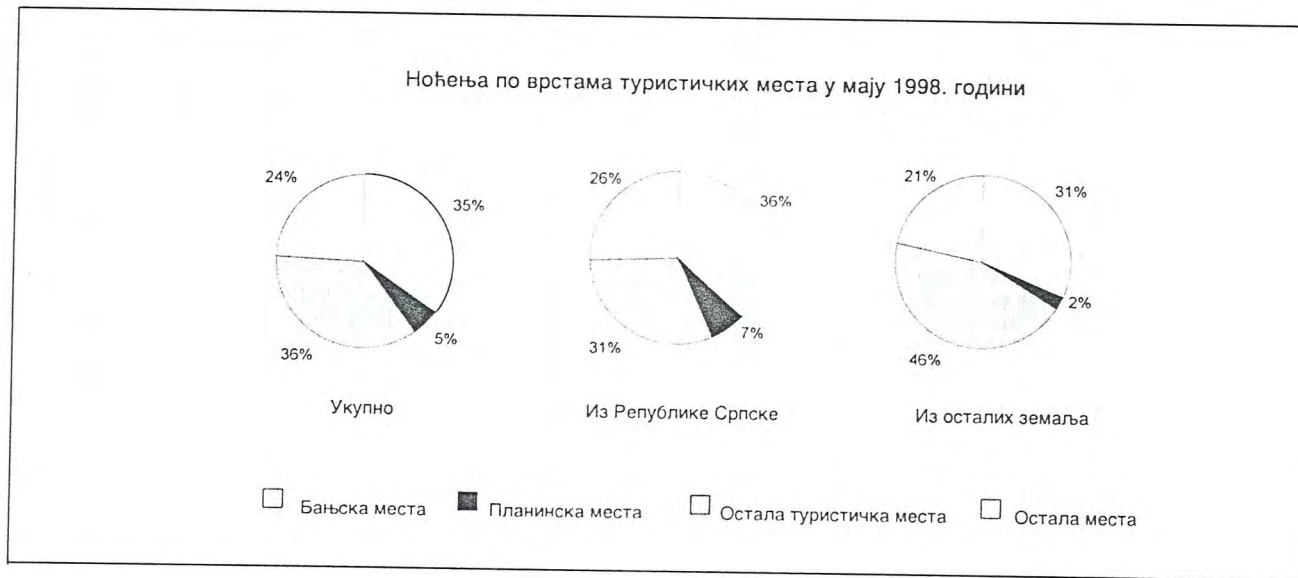

Подаци у овом саопштењу прикупљени су Месечним извештајем о туристима и ноћењима (ТУ-11), који достављају угоститељске и друге организације које пружају услуге смештаја гостима.

Извори података за састављање извештаја су књиге гостију, које воде организације које пружају услуге смештаја.

У овом саопштењу исказан је број долазака и остварени број ноћења туриста, а не број туриста.

Туристом се сматра свако лице које путује у неко место изван свог пребивалишта и проведе најмање једну ноћ у угоститељском или неком другом објекту за смештај гостију, а мотиви боравка у угоститељском објекту могу бити: одмор, послови (конгреси, сајмови и изложбе, мисије међународних организација и сл.), здравље, учествовање у спортским догађајима и сл.

Земља припадности госта се одређује на основу држављанства из пасоша или друге одговарајуће путне исправе.

У мају ове године РС је располагала са капацитетом од 2 198 соба, односно 4 307 лежаја.

Остварено је 14 120 долазака и 37 352 ноћења што је у односу на април веће за 31,02% односно 32,61%.