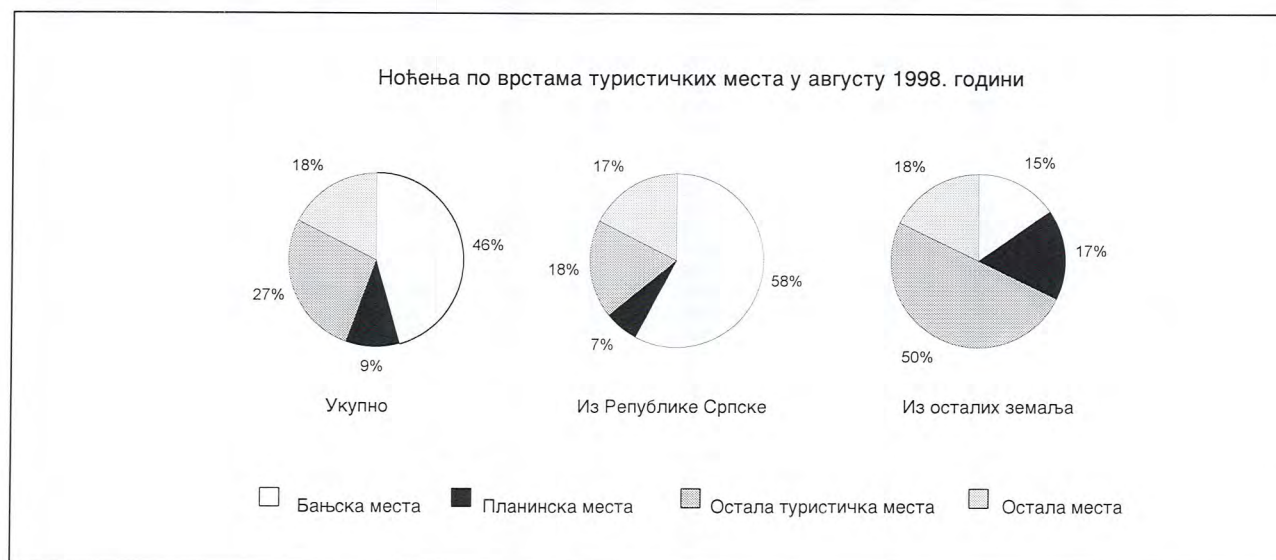

Подаци у овом саопштењу прикупљени су Месечним извештајем о туристима и ноћењима (ТУ-11), који достављају угоститељске и друге организације које пружају услуге смештаја гостима.

Извори података за састављање извештаја су књиге гостију, које воде организације које пружају услуге смештаја.

У овом саопштењу исказан је број долазака и остварени број ноћења туриста, а не број туриста.

Туристом се сматра свако лице које путује у неко место изван свог пребивалишта и проведе најмање једну ноћ у угоститељском или неком другом објекту за смештај гостију, а мотиви боравка у угоститељском објекту могу бити: одмор, послови (конгреси, сајмови и изложбе, мисије међународних организација и сл.), здравље, учествовање у спортским догађајима и сл.

Земља припадности госта се одређује на основу држављанства из пасоша или друге одговарајуће путне исправе.

У августу ове године РС је располагала са капацитетом од 2 186 соба, односно 4 781 лежаја.

Остварено је 13 832 долазака и 51 891 ноћења што је у односу на јул више за 9,72%, односно 16,77%.