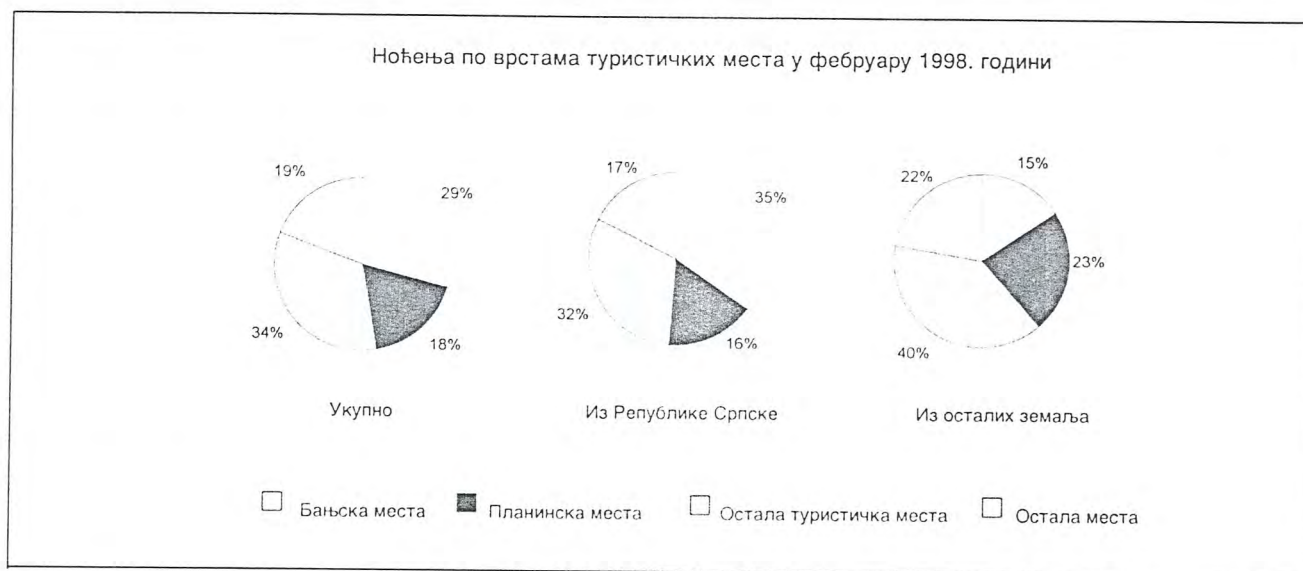

Подаци у овом саопштењу прикупљени су Месечним извештајем о туристима и ноћењима (ТУ-11), који достављају угоститељске и друге организације које пружају услуге смештаја гостима.

Извори података за састављање извештаја су књиге гостију, које воде организације које пружају услуге смештаја.

У овом саопштењу исказан је број долазака и остварени број ноћења туриста, а не број туриста.

Туристом се сматра свако лице које путује у неко место изван свог пребивалишта и проведе најмање једну ноћ у угоститељском или неком другом објекту за смештај гостију, а мотиви боравка у угоститељском објекту могу бити: одмор, послови (конгреси, сајмови и изложбе, мисије међународних организација и сл.), здравље, учествовање у спортским догађајима и сл.

Земља припадности госта се одређује на основу држављанства из пасоша или друге одговарајуће путне исправе.

У фебруару ове године РС је располагала са капацитетом од 2 143 соба, односно 4 710 лежаја.

Остварено је 8 673 долазака и 25 288 ноћења што је у односу на јануар више за 9,31%, односно 6,55%.

Саопштење саставио: Радосав Малешевић

Издаје и штампа: Републички завод за статистику Бања Лука, Јеврејска 28

Одговара: Славко Шобот, директор

Тираж: 45

Периодика излажења: месечно